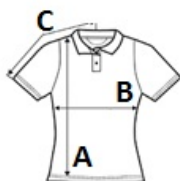

MÉRET JELLEMZŐK (CM)

	S	M	L	XL	2XL
db/☉	36	36	36	36	36
Testhossz (A)	64.50	67	70	72.50	75
Mellbőség (B)	42.50	45.50	50.50	54.50	59
Ujjhossz (C)	38	39.50	41	43	46